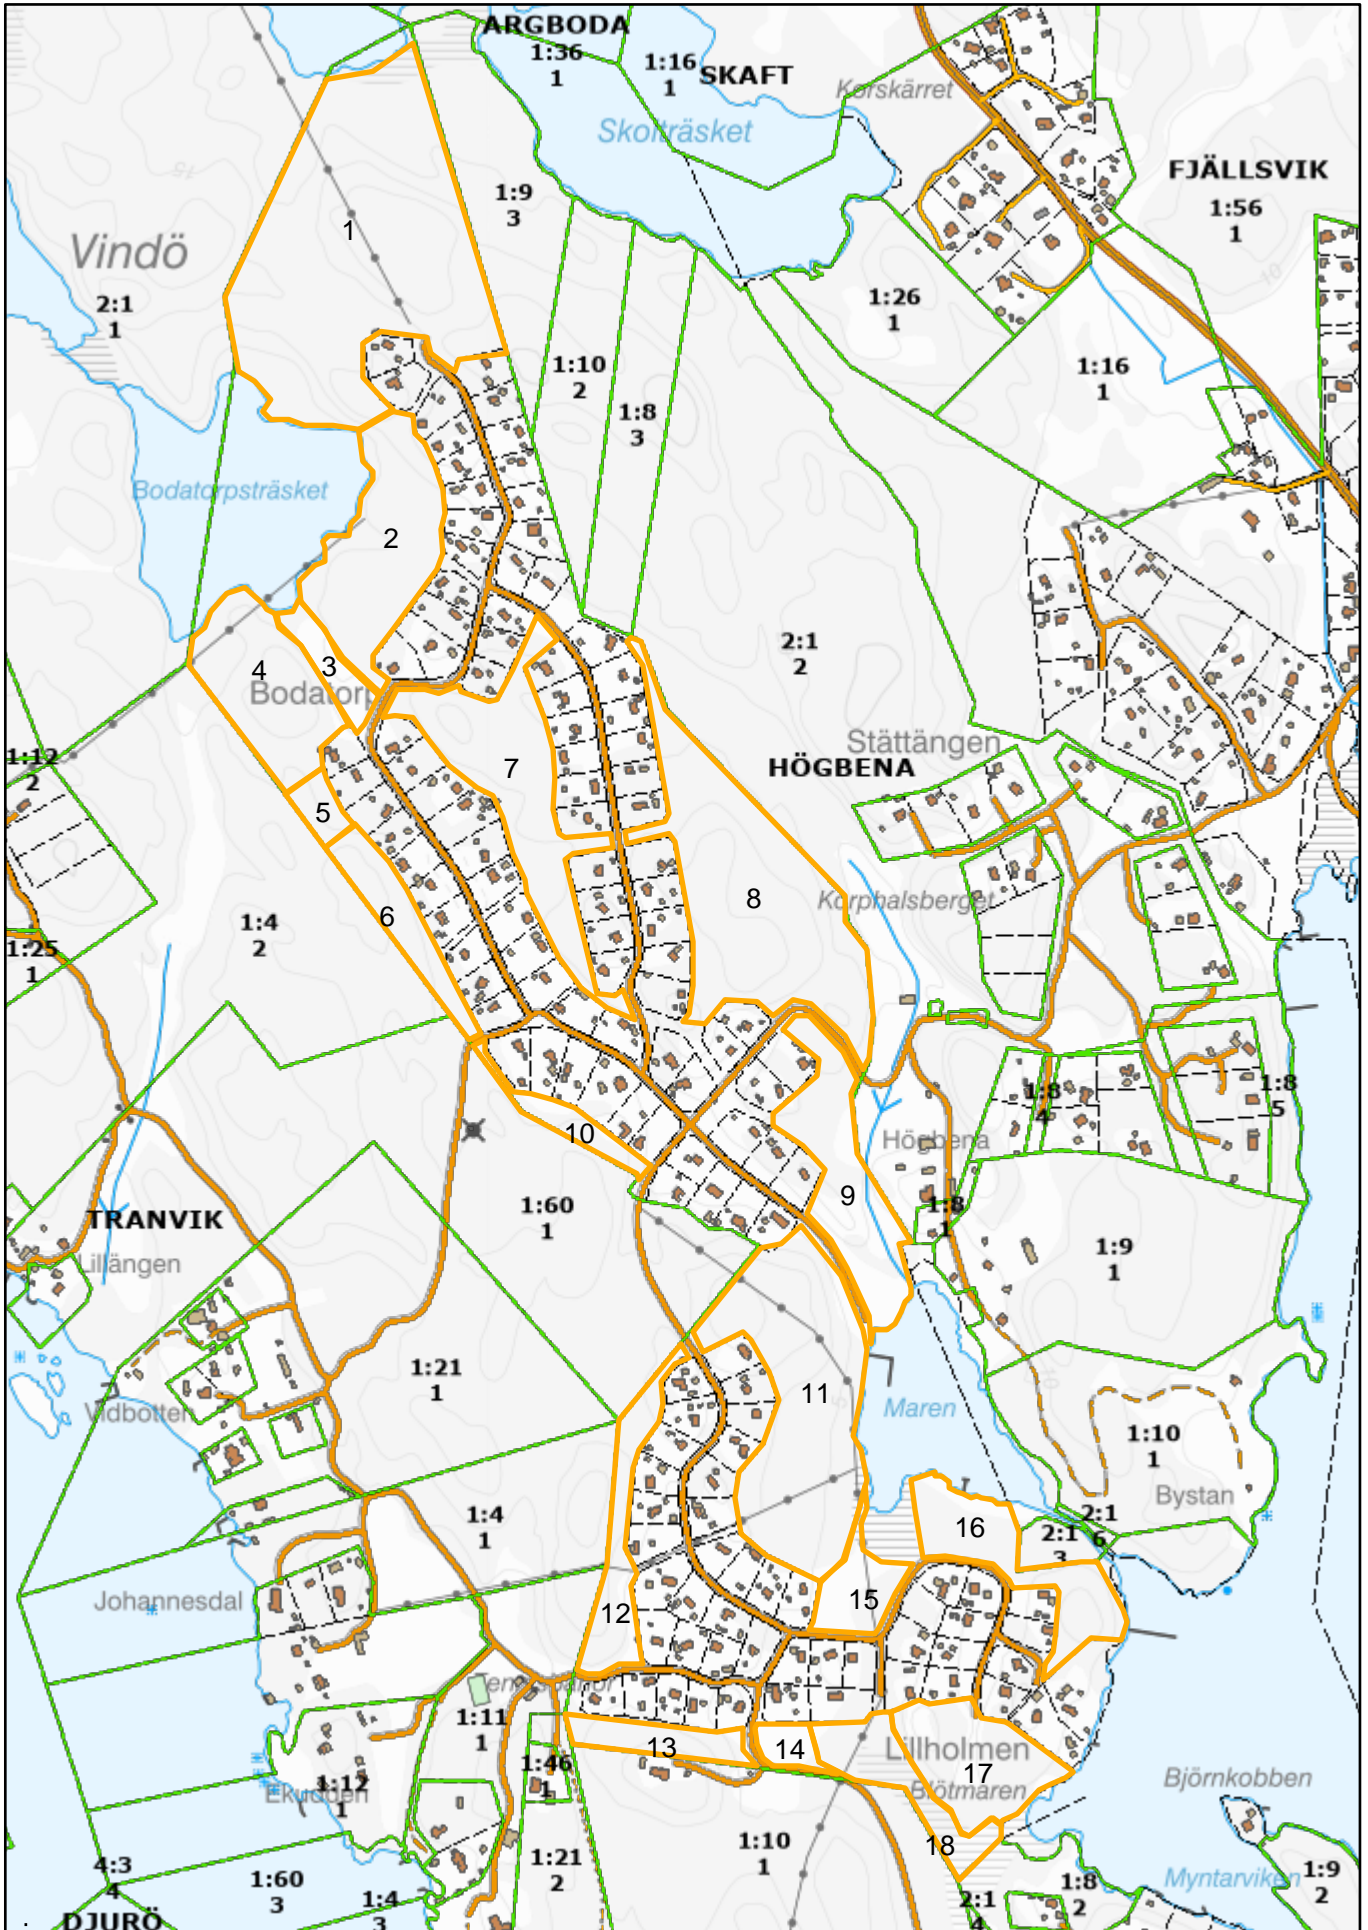

# Skogskarta Bodatorp 2:1

Kartans mittpunktskoordinat:  
SWEREF99TM (N, E) 6583869, 710230  
WGS84 (Lat, Lon) 59.34107, 18.69706

Utskriftsdatum: 2024-05-08

Kartprojektion: SWEREF99-TM  
Bakgrundskartan ur allmänt kartmaterial  
© Lantmäteriet 109/2037.